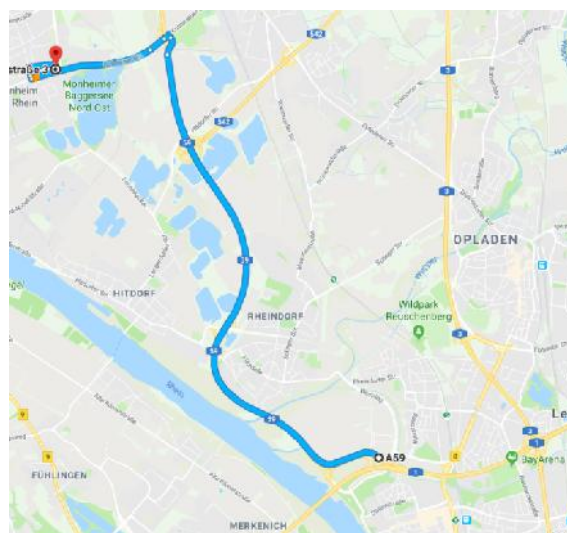

Anfahrt Arbeitssicherheit Strauch Büro Monheim

Adresse:

Businesspark Sandberg
Opladener Str. 149
40789 Monheim am Rhein

Für Navigationsgeräte:

Wachtelstr. 3
40789 Monheim am Rhein

Anfahrt aus Richtung Köln kommend über die A1 am Kreuz Leverkusen West auf die A59 Richtung Düsseldorf bis zur Anschlussstelle Monheim.

Dann links, ca. 2200 m geradeaus an der Shell-Tankstelle vorbei. An der nächsten grossen Kreuzung sieht man auf der rechten Seite schon das Bürogebäude „Am Sandberg“

Man fährt aber noch geradeaus bis zur Aral-Tankstelle, dann vor der Tankstelle rechts in die Schwalbenstrasse, die nächste rechts in die Hasenstrasse und dann nach 400 m rechts in die Wachtelstrasse. Nach 70 m ist auf der linken Seite das Bürogebäude. Das Büro ist auf der 2. Etage, Aufzug rechts und dann klingeln.

Die Parkbuchten auf der Wachtelstrasse sind frei benutzbar.